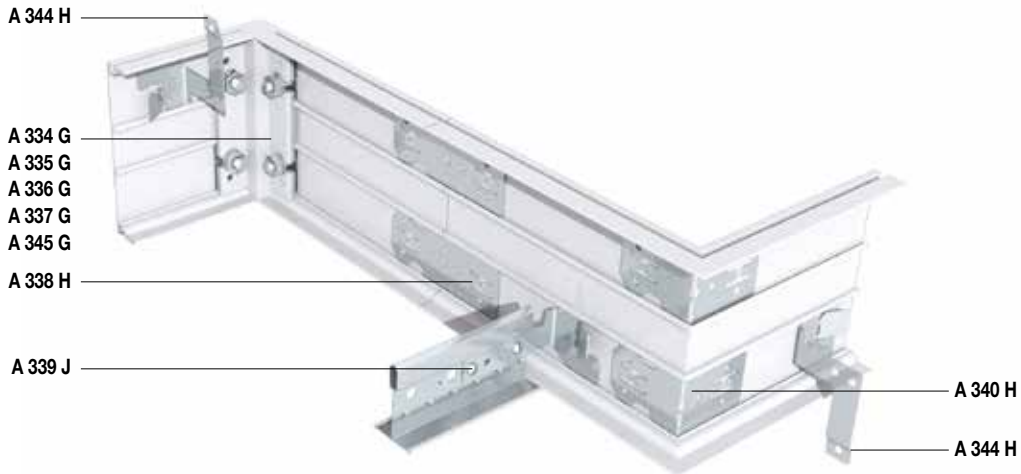

● SYSTEM DRAWING